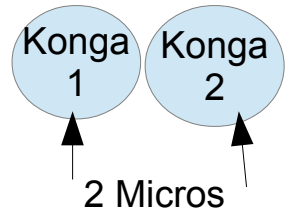

Gitarrenamp

2 Micros Stereo 180Grad

In Ear

Drums Chris 10 Kanäle  
( Micros hat er )

1x   
Keyboard 2  
2x Line out

1x Line Out

Bass Amp

1x   
Head Set  
( Hat Sie )

2 x Line out  
( DI Boxen hat sie )

Monitor  
Holgi