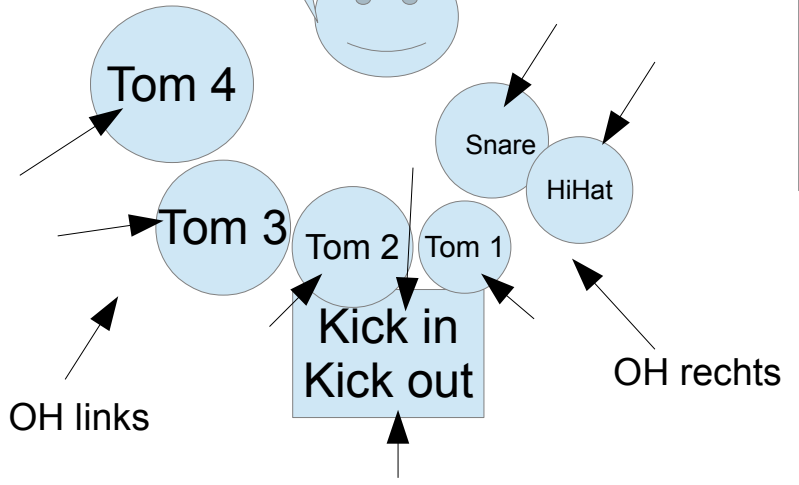

Gitarrenamp

2 Micros Stereo 180Grad

In Ear

Drums Chris 10 Kanäle  
( Micros hat er )

1x   
Keyboard 2  
2x Line out

1x Line Out

Bass Amp

1x   
Head Set  
( Hat Sie )

2 x Line out  
( DI Boxen hat sie )

Monitor  
Holgi